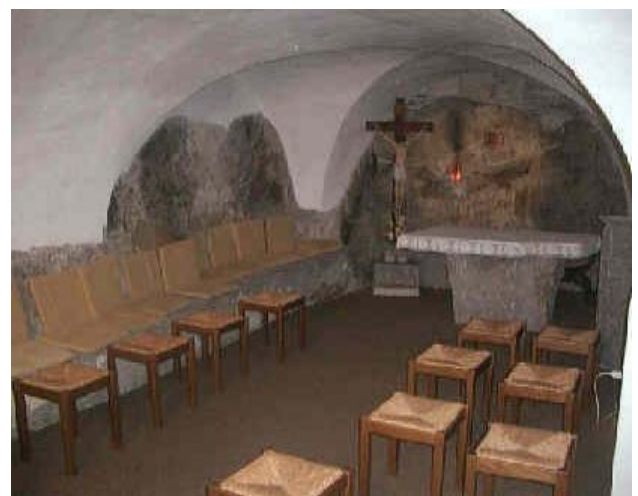

## *Centro di spiritualità rosminiana*

Galleria fotografica 3<sup>a</sup>:  
Cappelle e luoghi di preghiera

Santuario SS. Crocifisso

Cella del Beato Antonio Rosmini

Oratorio interno

Atrio fra Oratorio e Giardino

Atrio Oratorio con croce e dipinti

Sacrestia principale

Grotta di Lourdes e altare con la neve

Cripta per incontri, celebrazioni, adorazioni

Cappella Gaddo

Salone Via Crucis