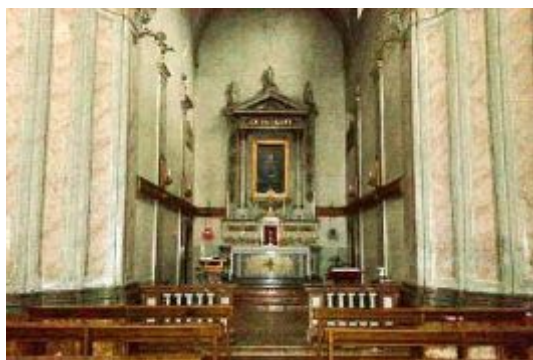

## *Centro di spiritualità rosminiana*

### Galleria fotografica 3<sup>a</sup>: Cappelle e luoghi di preghiera

Santuario SS. Crocifisso

Cella del Beato Antonio Rosmini

Oratorio interno

Atrio fra Oratorio e Giardino

Atrio Oratorio con croce e dipinti

Sacrestia principale

Grotta di Lourdes e altare con la neve

Cripta per incontri, celebrazioni, adorazioni

Cappella Gaddo

Salone Via Crucis