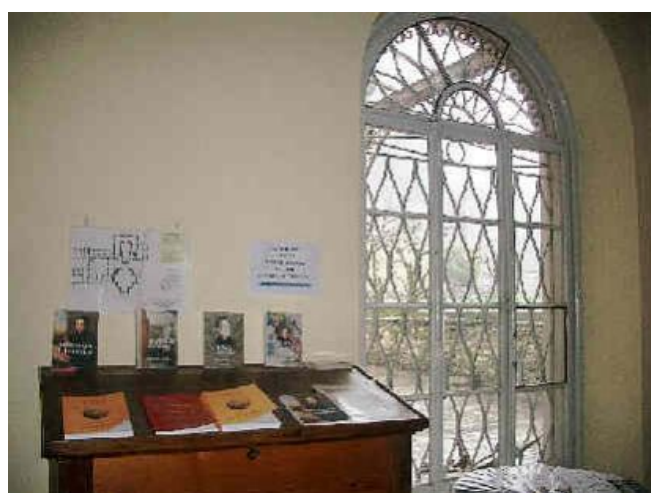

Centro di spiritualità rosminiana

Galleria fotografica 5^a:
Biblioteca e sale di lettura

La grande biblioteca a colonne: aree di lettura e data di costruzione

Librerie

Aree con proposta di lettura

Reperti archeologici

Antico torchio da stampa usato nella legatoria della comunità

Tavolino intarsiato con libri del XIX secolo

Manifesto del 16 novembre 1848 che annuncia la nomina di Rosmini a Presidente dei ministri dello Stato Pontificio