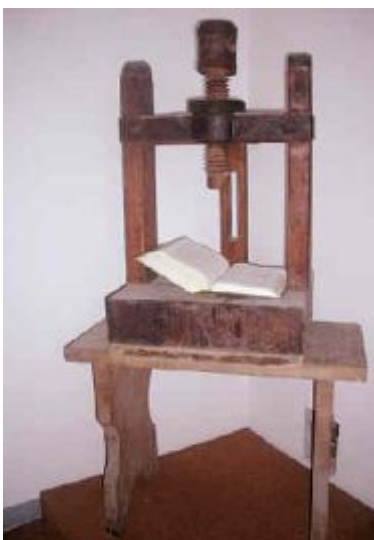

Centro di spiritualità rosminiana

Galleria fotografica 5^a:
Biblioteca e sale di lettura

La grande biblioteca a colonne: aree di lettura e data di costruzione

Librerie

Aree con proposta di lettura

Reperti archeologici

Antico torchio da stampa usato nella legatoria della comunità

Tavolino intarsiato con libri del XIX secolo

Manifesto del 16 novembre 1848 che annuncia la nomina di Rosmini a Presidente dei ministri dello Stato Pontificio