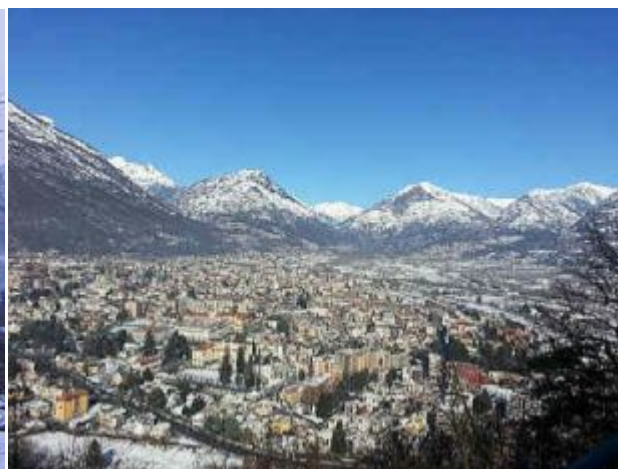

Sacro Monte Calvario

Centro di spiritualità rosminiana

Galleria fotografica 8^a: Scorci invernali sui giardini

Santuario e campanile innevati

Viali innevati

Cappella della Via Crucis innevata

Panoramica invernale: a sinistra sul colle del Calvario; a destra sulla città di Domodossola

Le montagne dai giardini del Calvario

Sotto la neve. A destra il torrione, al centro e a sinistra scorci del castello di Mattarella